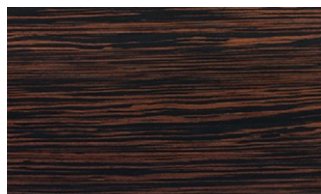

BARVA PANELŮ

DEKORATIVNÍ VZORY

Calvados

Heban

Mahagon

Ořech

Winchester

Zlatý dub

Anteak

Wenge

Titan

Dub pinie

Beton

BARVY RAL

7016 Grafitová

7035 Světle šedá

8014 Sépiově hnědá

8017 Čokoládová hnědá

9006 Bílý hliník

9016 Dopravní bílá